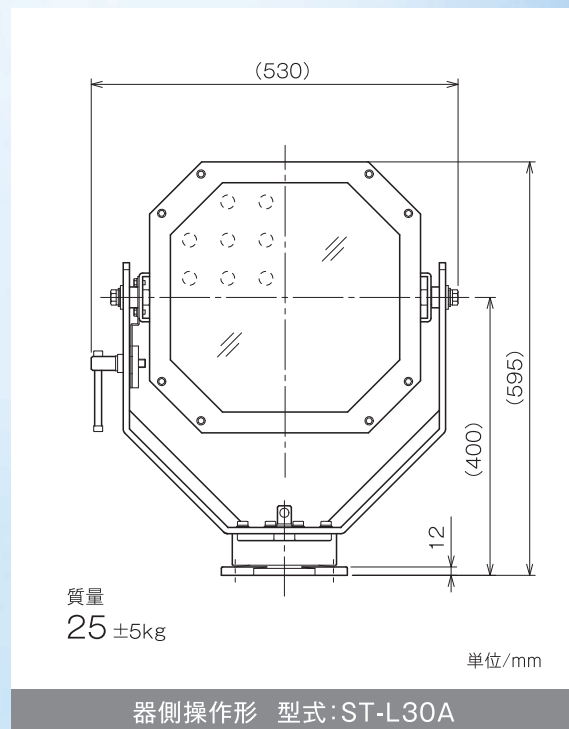

## 照射距離特性

最大中心光度: 1,700,000cd 光柱角: 5°

上段: 1/10光柱角直径 / 下段: 最大中心照度 ※大気透過率100%時の概算数値となります。

## 仕様

型式	SEC-L30A
保護形式	IP45
最大光柱光度	170万cd
光柱角	約5°
色温度	5000K
動作角度	ふ角20° 仰角45°・旋回角337°以上
動作速度	ふ仰: 約4°/秒・旋回: 約8°/秒
耐風速	51.45m/秒
使用周囲温度	-10~+40°C
電源	AC100V 単相 50/60Hz
入力電流	MAX 4A
質量	約82kg

※カタログの数値は参考値としてください。商品の詳細につきましては、裏面湘南工作販売株式会社 営業所までお問い合わせください。

## SEC-L30A 寸法図

用途に合わせて  
各操作タイプを  
ラインナップしております。

※図面は参考図となります。別途お問い合わせください。