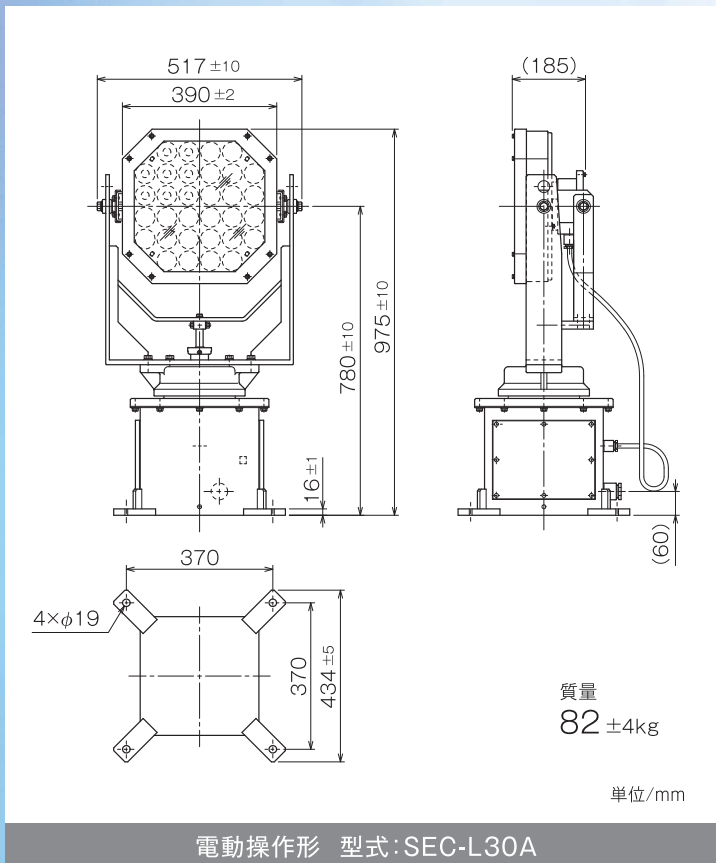

# 高性能LED探照灯

省電力

ランプ  
交換不要

高品質反射鏡と高輝度LEDの組み合わせにより、  
最大級の光度を持つLED探照灯が完成しました。  
最大中心光度: 170万cd

海上での過酷な環境に耐えられる仕様です。  
保護形式: IP45

光源をLEDとしたことによりランニングコスト削減につながります。  
また、点灯消灯も瞬時に行えます。

シグナル機能付モデルもございます。

SEC-L30A

## 照射距離特性

最大中心光度: 1,700,000cd 光柱角: 5°

上段: 1/10光柱角直径 / 下段: 最大中心照度 ※大気透過率100%時の概算数値となります。

## 仕様

型式	SEC-L30A
保護形式	IP45
最大光柱光度	170万cd
光柱角	約5°
色温度	5000K
動作角度	ふ角20° 仰角45°・旋回角337°以上
動作速度	ふ仰: 約4°/秒・旋回: 約8°/秒
耐風速	51.45m/秒
使用周囲温度	-10~+40°C
電源	AC100V 単相 50/60Hz
入力電流	MAX 4A
質量	約82kg

※カタログの数値は参考値としてください。商品の詳細につきましては、裏面湘南工作販売株式会社 営業所までお問い合わせください。

## SEC-L30A 寸法図

用途に合わせて  
各操作タイプを  
ラインナップしております。

※図面は参考図となります。別途お問い合わせください。