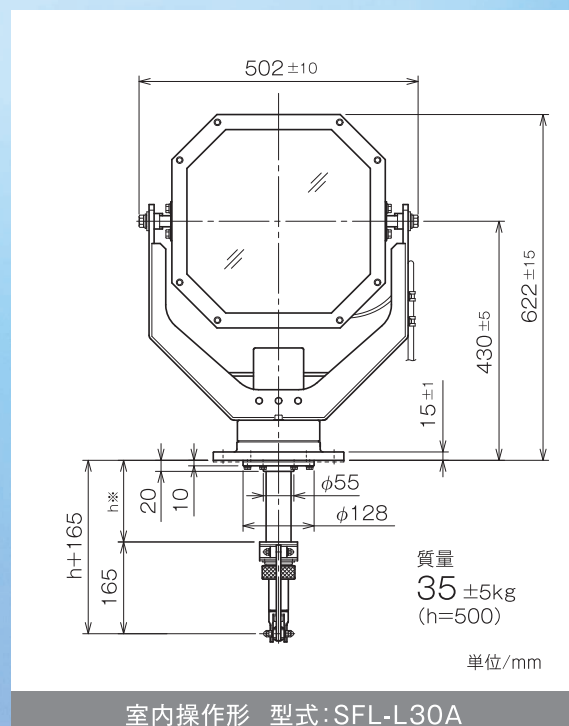

## 照射距離特性

最大中心光度: 1,700,000cd 光柱角: 5°

上段: 1/10光柱角直径 / 下段: 最大中心照度 ※大気透過率100%時の概算数値となります。

## 仕様

型式	SEC-L30A
保護形式	IP45
最大光柱光度	170万cd
光柱角	約5°
色温度	5000K
動作角度	ふ角20° 仰角45°・旋回角337°以上
動作速度	ふ仰: 約4°/秒・旋回: 約8°/秒
耐風速	51.45m/秒
使用周囲温度	-10~+40°C
電源	AC100V 単相 50/60Hz
入力電流	MAX 4A
質量	約82kg

※カタログの数値は参考値としてください。商品の詳細につきましては、裏面湘南工作販売株式会社 営業所までお問い合わせください。

## SEC-L30A 寸法図

用途に合わせて  
各操作タイプを  
ラインナップしております。

※図面は参考図となります。別途お問い合わせください。

## 照射イメージ写真

●照射距離：約80m

販売元 湘南工作販売株式会社  
製造元 株式会社湘南工作所

■本 社 〒143-0015 東京都大田区大森西6-5-3  
■大阪営業所 〒553-0003 大阪市福島区福島5-1-26 MF西梅田ビル  
■水戸工場 〒310-0844 水戸市住吉町19番地

TEL.03-3762-2431 FAX.03-3762-2435  
TEL.06-6458-0572 FAX.06-6458-0522  
TEL.029-247-8026 FAX.029-248-1064