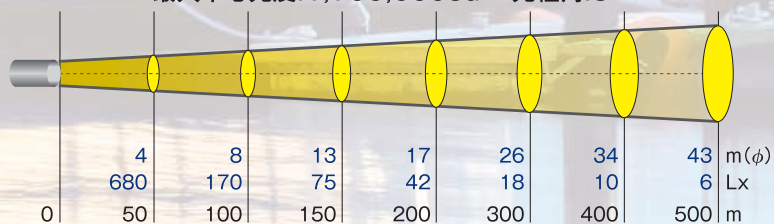

# 高性能LED探照灯

省電力

ランプ  
交換不要

高品質反射鏡と高輝度LEDの組み合わせにより、  
最大級の光度を持つLED探照灯が完成しました。  
最大中心光度: 170万cd

海上での過酷な環境に耐えられる仕様です。  
保護形式: IP45

光源をLEDとしたことによりランニングコスト削減につながります。  
また、点灯消灯も瞬時に行えます。

シグナル機能付モデルもございます。

SEC-L30A

## 照射距離特性

最大中心光度: 1,700,000cd 光柱角: 5°

上段: 1/10光柱角直径 / 下段: 最大中心照度 ※大気透過率100%時の概算数値となります。

## 仕様

型式	SEC-L30A
保護形式	IP45
最大光柱光度	170万cd
光柱角	約5°
色温度	5000K
動作角度	ふ角20° 仰角45°・旋回角337°以上
動作速度	ふ仰: 約4°/秒・旋回: 約8°/秒
耐風速	51.45m/秒
使用周囲温度	-10~+40°C
電源	AC100V 単相 50/60Hz
入力電流	MAX 4A
質量	約82kg

※カタログの数値は参考値としてください。商品の詳細につきましては、裏面湘南工作販売株式会社 営業所までお問い合わせください。