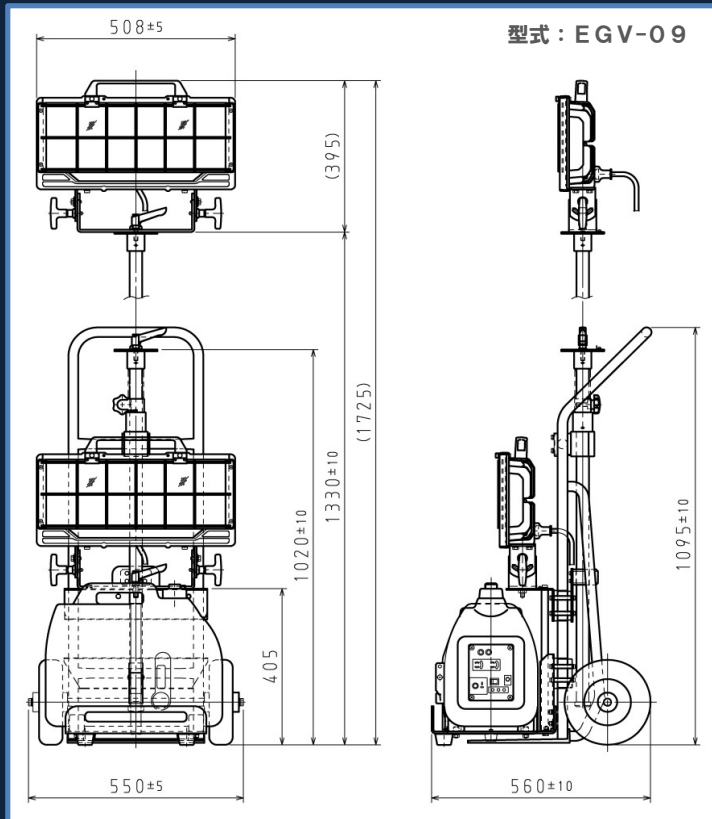

可搬式LED投光器

投光器：SLD-240WAG-AS1

台車：EGV-09

●コンパクトなので狭い路地での取り回しも楽に行えます。

●大型車輪採用で悪路でも問題なく操作可能。

●現場の状況に応じて投光器を2台まで搭載できます。

●重量のある発電機・投光器も容易に可搬できます。

●悪路でも移動可能な大型タイヤを採用。(直径220mm)

●高輝度LED素子と専用設計の反射鏡の組み合わせにより1台でも広範囲を照らせます。
状況により拡散レンズの取り外しもできます。

●伸縮範囲：420mm

●最大2台の投光器を搭載出来ます。

仕 様

●総重量：約45kg
(発電機EU9iを含む。)

照射距離特性 (型式：SLD-240WAG-AS1)

●照射写真
拡散レンズを装着しての照射。
約50m地点まで余裕で照射が可能です。

※商品の詳細につきましては、下記湘南工作販売株式会社 営業所までお問い合わせください。