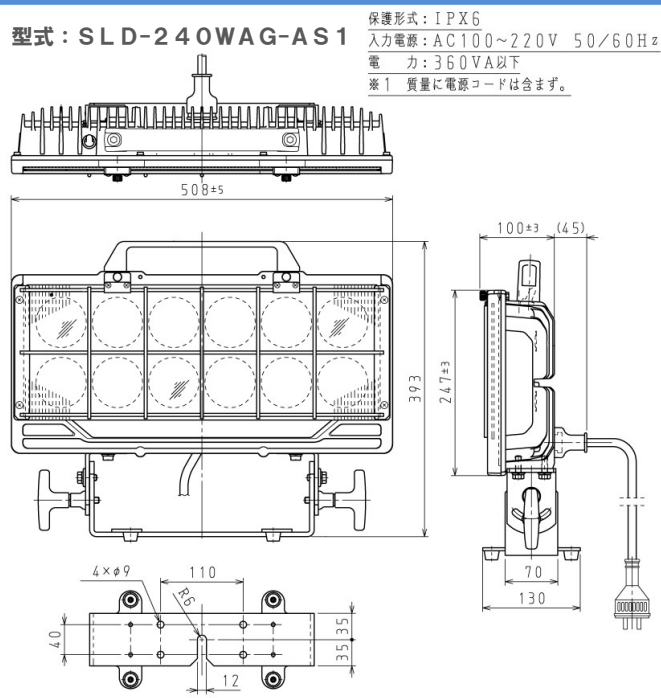

●高輝度LED素子と専用設計の反射鏡の組み合わせにより1台でも広範囲を照らせます。
状況により拡散レンズの取り外しもできます。

●伸縮範囲：420mm

●最大2台の投光器を搭載出来ます。

仕 様

●総重量：約45kg
(発電機EU9iを含む。)

照射距離特性 (型式：SLD-240WAG-AS1)

●照射写真
拡散レンズを装着しての照射。
約50m地点まで余裕で照射が可能です。

※商品の詳細につきましては、下記湘南工作販売株式会社 営業所までお問い合わせください。