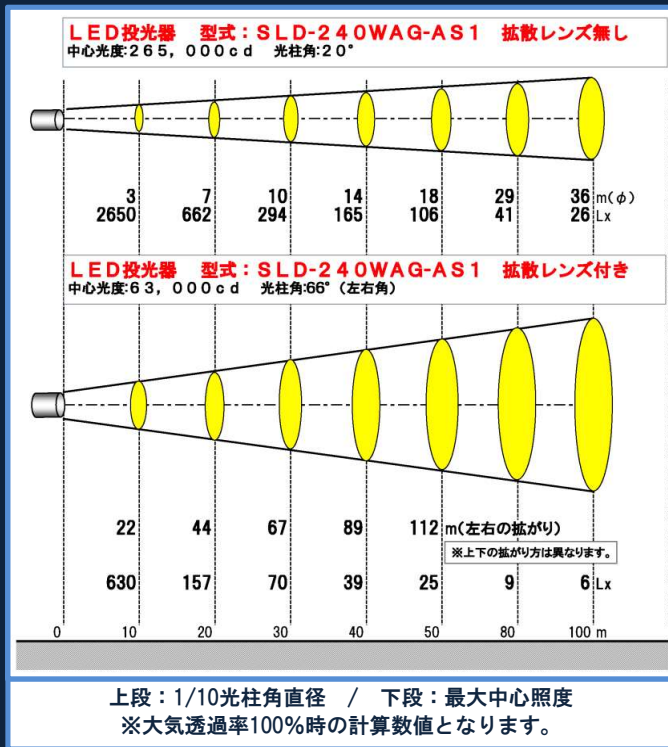

●高輝度LED素子と専用設計の反射鏡の組み合わせにより1台でも広範囲を照らせます。
状況により拡散レンズの取り外しもできます。

●伸縮範囲：420mm

●最大2台の投光器を搭載出来ます。

仕 様

●総重量：約45kg
(発電機EU9iを含む。)

照射距離特性 (型式：SLD-240WAG-AS1)

●照射写真
拡散レンズを装着しての照射。
約50m地点まで余裕で照射が可能です。

※商品の詳細につきましては、下記湘南工作販売株式会社 営業所までお問い合わせください。