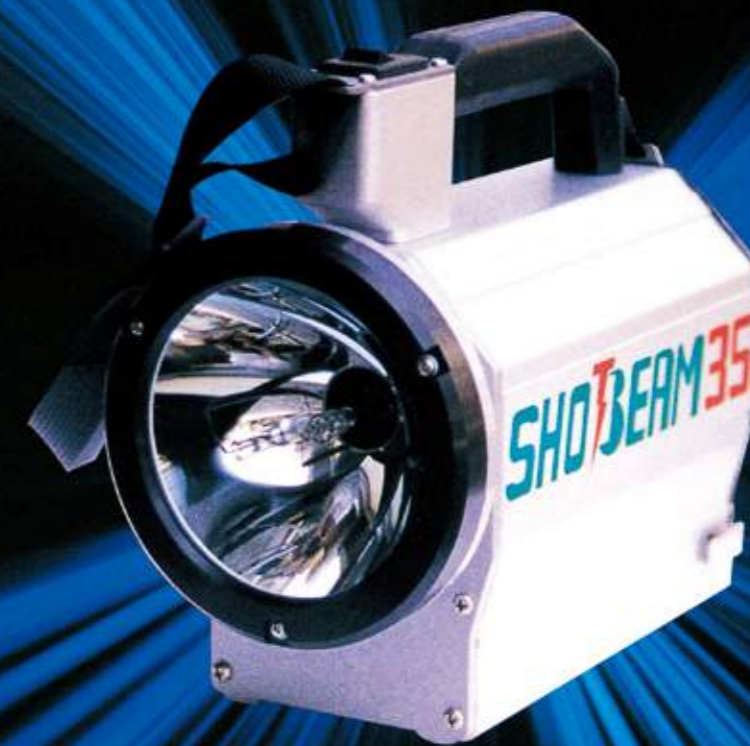

21世紀を照らす湘南ライト

驚異の明るさ・性能を備えたハンディーライトが登場した!!

ショットビーム 35/75

MODEL
SP-M35DB.50万cd

SHONAN
光と照明の専門メーカー

 **SHONAN** 株式会社湘南工作所
光と照明の専門メーカー 湘南工作販売株式会社

本社 〒143-0015 東京都大田区大森西6-5-3
TEL (03) 3762-2431(代) FAX (03) 3762-2435
大阪営業所 〒553-0003 大阪市福島区福島5-1-26 MF西梅田ビル7階C号室
TEL (06) 6458-0572 FAX (06) 6458-0522
水戸工場 〒310-0844 茨城県水戸市住吉町19番地
TEL (029) 247-8026(代) FAX (029) 248-1064

販売店

機器構成

ショットビーム35 (メタルハライドランプ式)

●バッテリー

連続点灯 30分

●充電器

充電時間90分 (超急速)

ショットビーム75 (キセノンランプ式)

●肩掛式バッテリー

連続点灯 40分

●充電器

充電時間 6時間

照射距離

ハンディーサイズでは世界最強!

仕様

本体	品名	ショットビーム35(バッテリー一体型)	ショットビーム75
	種別	メタルハライドランプ35W	キセノンランプ75W
電池	型式	SP-M35DB	SP-X75ND2
	電圧	DC12V	DC24V
	最大光柱光度	約500,000cd以上	約1,500,000cd以上
光柱	角度	6度以上	1.5度以上
	外形寸法	W:125×D:228×H:205	W:124×D:265×H:210
質量	量	約3kg (バッテリー含む)	約2.8kg
	型式	NC12-1	BAX-40M-24A
バッテリー	種類	ニッカド電池	鉛蓄電池
	外形寸法	W:71×D:184×H:25	W:160×D:60×H:280
質量	量	約0.65kg	約3.9kg
	型式	NH12-BCD1	RP-24V-X1
充電器	外形寸法	W:105×D:215×H:88	W:110×D:195×H:104
	質量	約1.2kg	約2kg

※本仕様は製品改良等の為、予告なく変更することがあります。

★オプション
航空機仕様 (DC28V) 対応可
三脚・拡散レンズ・格納箱
バッテリー: 肩掛式80分

災害救助用、監視用、建設作業現場、ヘリコプターより上空から作業、海洋の船舶等、幅広くあらゆる用途に使用できます。