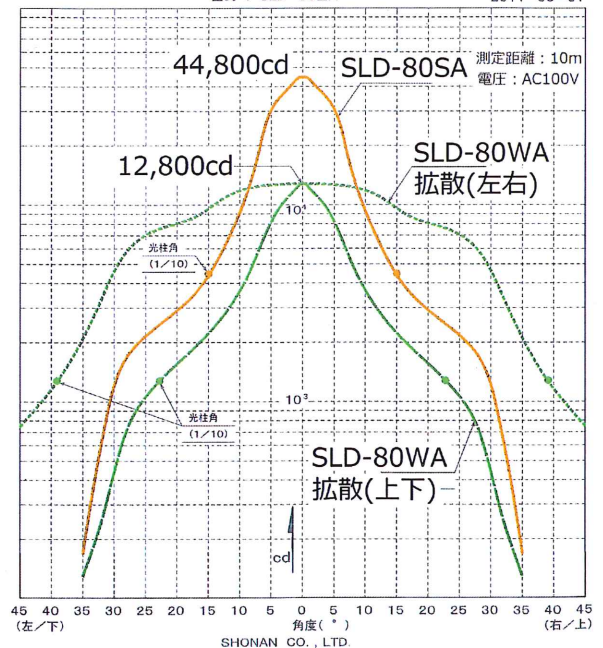

新製品

高輝度LED投光器

型式: SLD-80

☆遠方照射可能なハイパワーLED投光器が完成しました。

☆耐震構造・小型・軽量・長寿命。

☆ハロゲン500W以上

高輝度LED投光器
SLD-80

配光曲線

型式: SLD-80DA

2011-05-31

型式

	集光	拡散
AC100V	SLD-80SA	SLD-80WA
DC24V	SLD-80SD	SLD-80WD

品名	高輝度LED投光器
寸法 (mm)	256 (W) x 254 (H) x 141 (D)
最大光柱光度	ビーム角約 30 度 / 44,800 c d 以上
保護等級	IPX6
電源	AC100V / DC24V
寿命	40,000 h
質量	4.7 kg