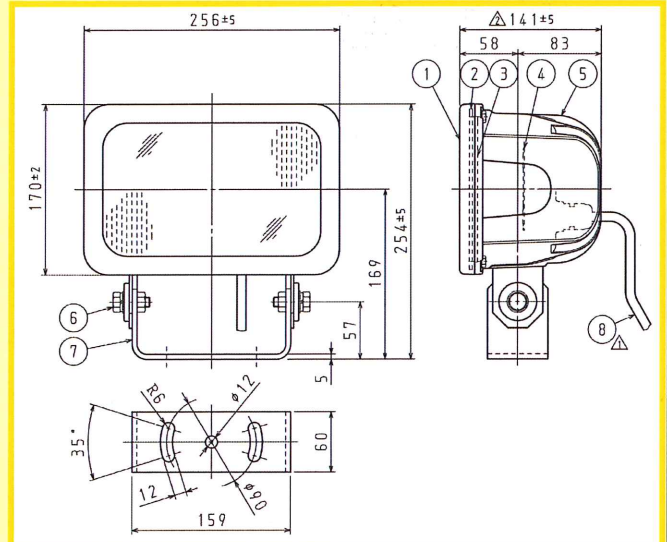

新製品

高輝度LED投光器

型式: SLD-80

☆遠方照射可能なハイパワーLED投光器が完成しました。

☆耐震構造・小型・軽量・長寿命。

☆ハロゲン500W以上

配光曲線

型式: SLD-80DA

2011-05-31

型式

	集光	拡散
AC100V	SLD-80SA	SLD-80WA
DC24V	SLD-80SD	SLD-80WD

品名	高輝度LED投光器
寸法 (mm)	256 (W) x 254 (H) x 141 (D)
最大光柱光度	ビーム角約 30 度 / 44,800 c d 以上
保護等級	IPX6
電源	AC100V / DC24V
寿命	40,000 h
質量	4.7 kg

販売元
製造元

湘南工作販売株式会社
株式会社 湘南工作所

本社 〒143-0015 東京都大田区大森西 6-5-3
大阪営業所 〒553-0003 大阪市福島区福島 5-1-26 MF 西梅田ビル
水戸工場 〒310-0844 水戸市住吉町 19 番地

TEL 03-3762-2431 FAX 03-3762-2435
TEL 06-6458-0572 FAX 06-6458-0522
TEL 029-247-8026 FAX 029-248-1064