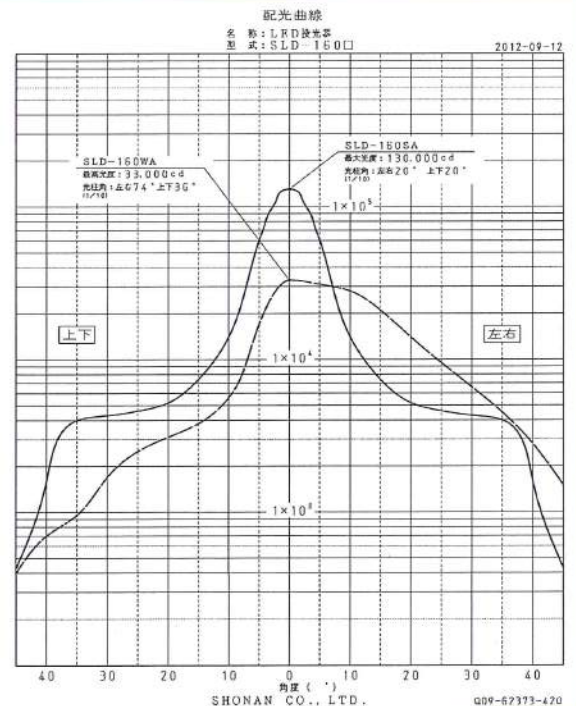

新製品

高輝度LED投光器

型式: SLD-160

- ☆遠方照射可能なハイパワーLED投光器が完成しました。
- ☆耐震構造・小型・軽量・長寿命。
- ☆水銀400W以上

高輝度LED投光器
SLD-160

品名	高輝度LED投光器
寸法 (mm)	508 (W) x 333 (H) x 119 (D)
最大光柱光度	ビーム角約20度 / 130,000cd以上
保護等級	IPX6
電源	AC100V / DC24V
寿命	40,000h
質量	約10kg