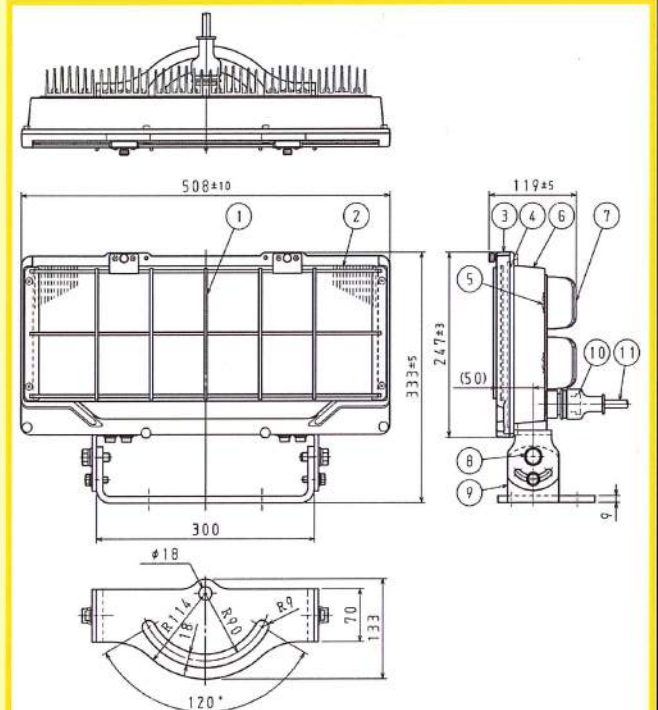

新製品

高輝度LED投光器

型式: SLD-160

- ☆遠方照射可能なハイパワーLED投光器が完成しました。
- ☆耐震構造・小型・軽量・長寿命。
- ☆水銀400W以上

高輝度LED投光器
SLD-160

品名	高輝度LED投光器
寸法 (mm)	508 (W) x 333 (H) x 119 (D)
最大光柱光度	ビーム角約20度 / 130,000cd以上
保護等級	IPX6
電源	AC100V / DC24V
寿命	40,000h
質量	約10kg