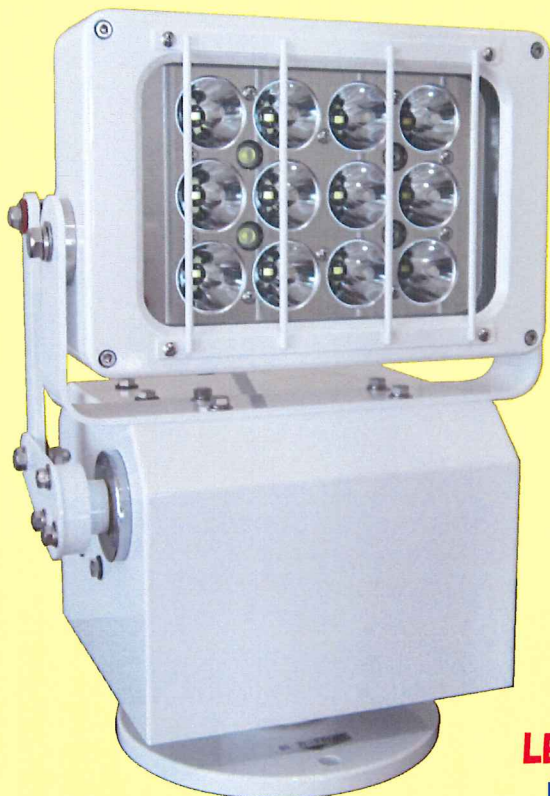

新製品

高輝度LED投光器

型式:LRC-62

☆遠方照射可能なハイパワーLED投光器が完成しました。
 ☆耐震構造・小型・軽量・長寿命。LED60Wタイプ

高輝度
LED投光器
LRC-62

品名	高輝度LED投光器
寸法 (mm)	255 (W) x 345 (H) x 225 (D)
最大光柱光度	ビーム角約9度/140,000cd以上
動作速度	ふ仰・旋回 約10度/秒
動作角度	ふ仰±45度/旋回±180度
保護等級	IPX5
電源	DC24V
寿命	40,000h
質量	10.5kg