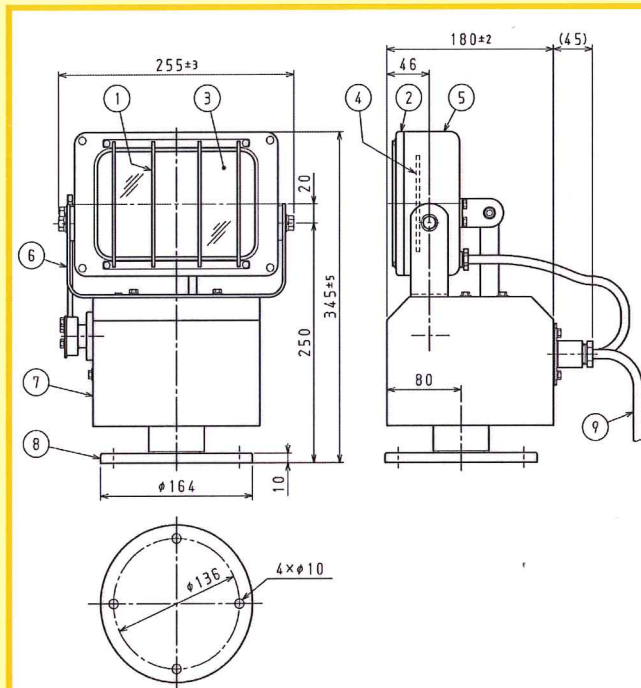

新製品

高輝度LED投光器

型式:LRC-62

☆遠方照射可能なハイパワーLED投光器が完成しました。
 ☆耐震構造・小型・軽量・長寿命。LED60Wタイプ

高輝度
LED投光器
LRC-62

品名	高輝度LED投光器
寸法 (mm)	255 (W) x 345 (H) x 225 (D)
最大光柱光度	ビーム角約9度/140,000cd以上
動作速度	ふ仰・旋回 約10度/秒
動作角度	ふ仰±45度/旋回±180度
保護等級	IPX5
電源	DC24V
寿命	40,000h
質量	10.5kg