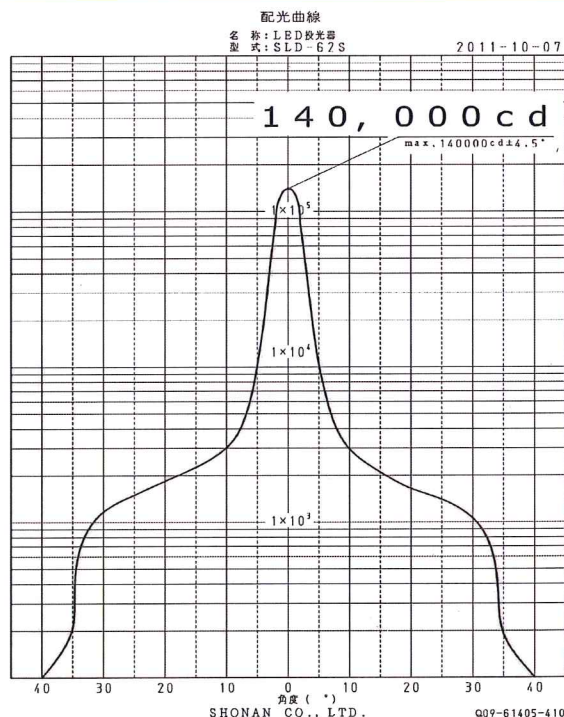

新製品

高輝度LED投光器

型式:LRC-62

☆遠方照射可能なハイパワーLED投光器が完成しました。
 ☆耐震構造・小型・軽量・長寿命。LED60Wタイプ

高輝度
LED投光器
LRC-62

品名	高輝度LED投光器
寸法 (mm)	255 (W) x 345 (H) x 225 (D)
最大光柱光度	ビーム角約9度/140,000cd以上
動作速度	ふ仰・旋回 約10度/秒
動作角度	ふ仰±45度/旋回±180度
保護等級	IPX5
電源	DC24V
寿命	40,000h
質量	10.5kg